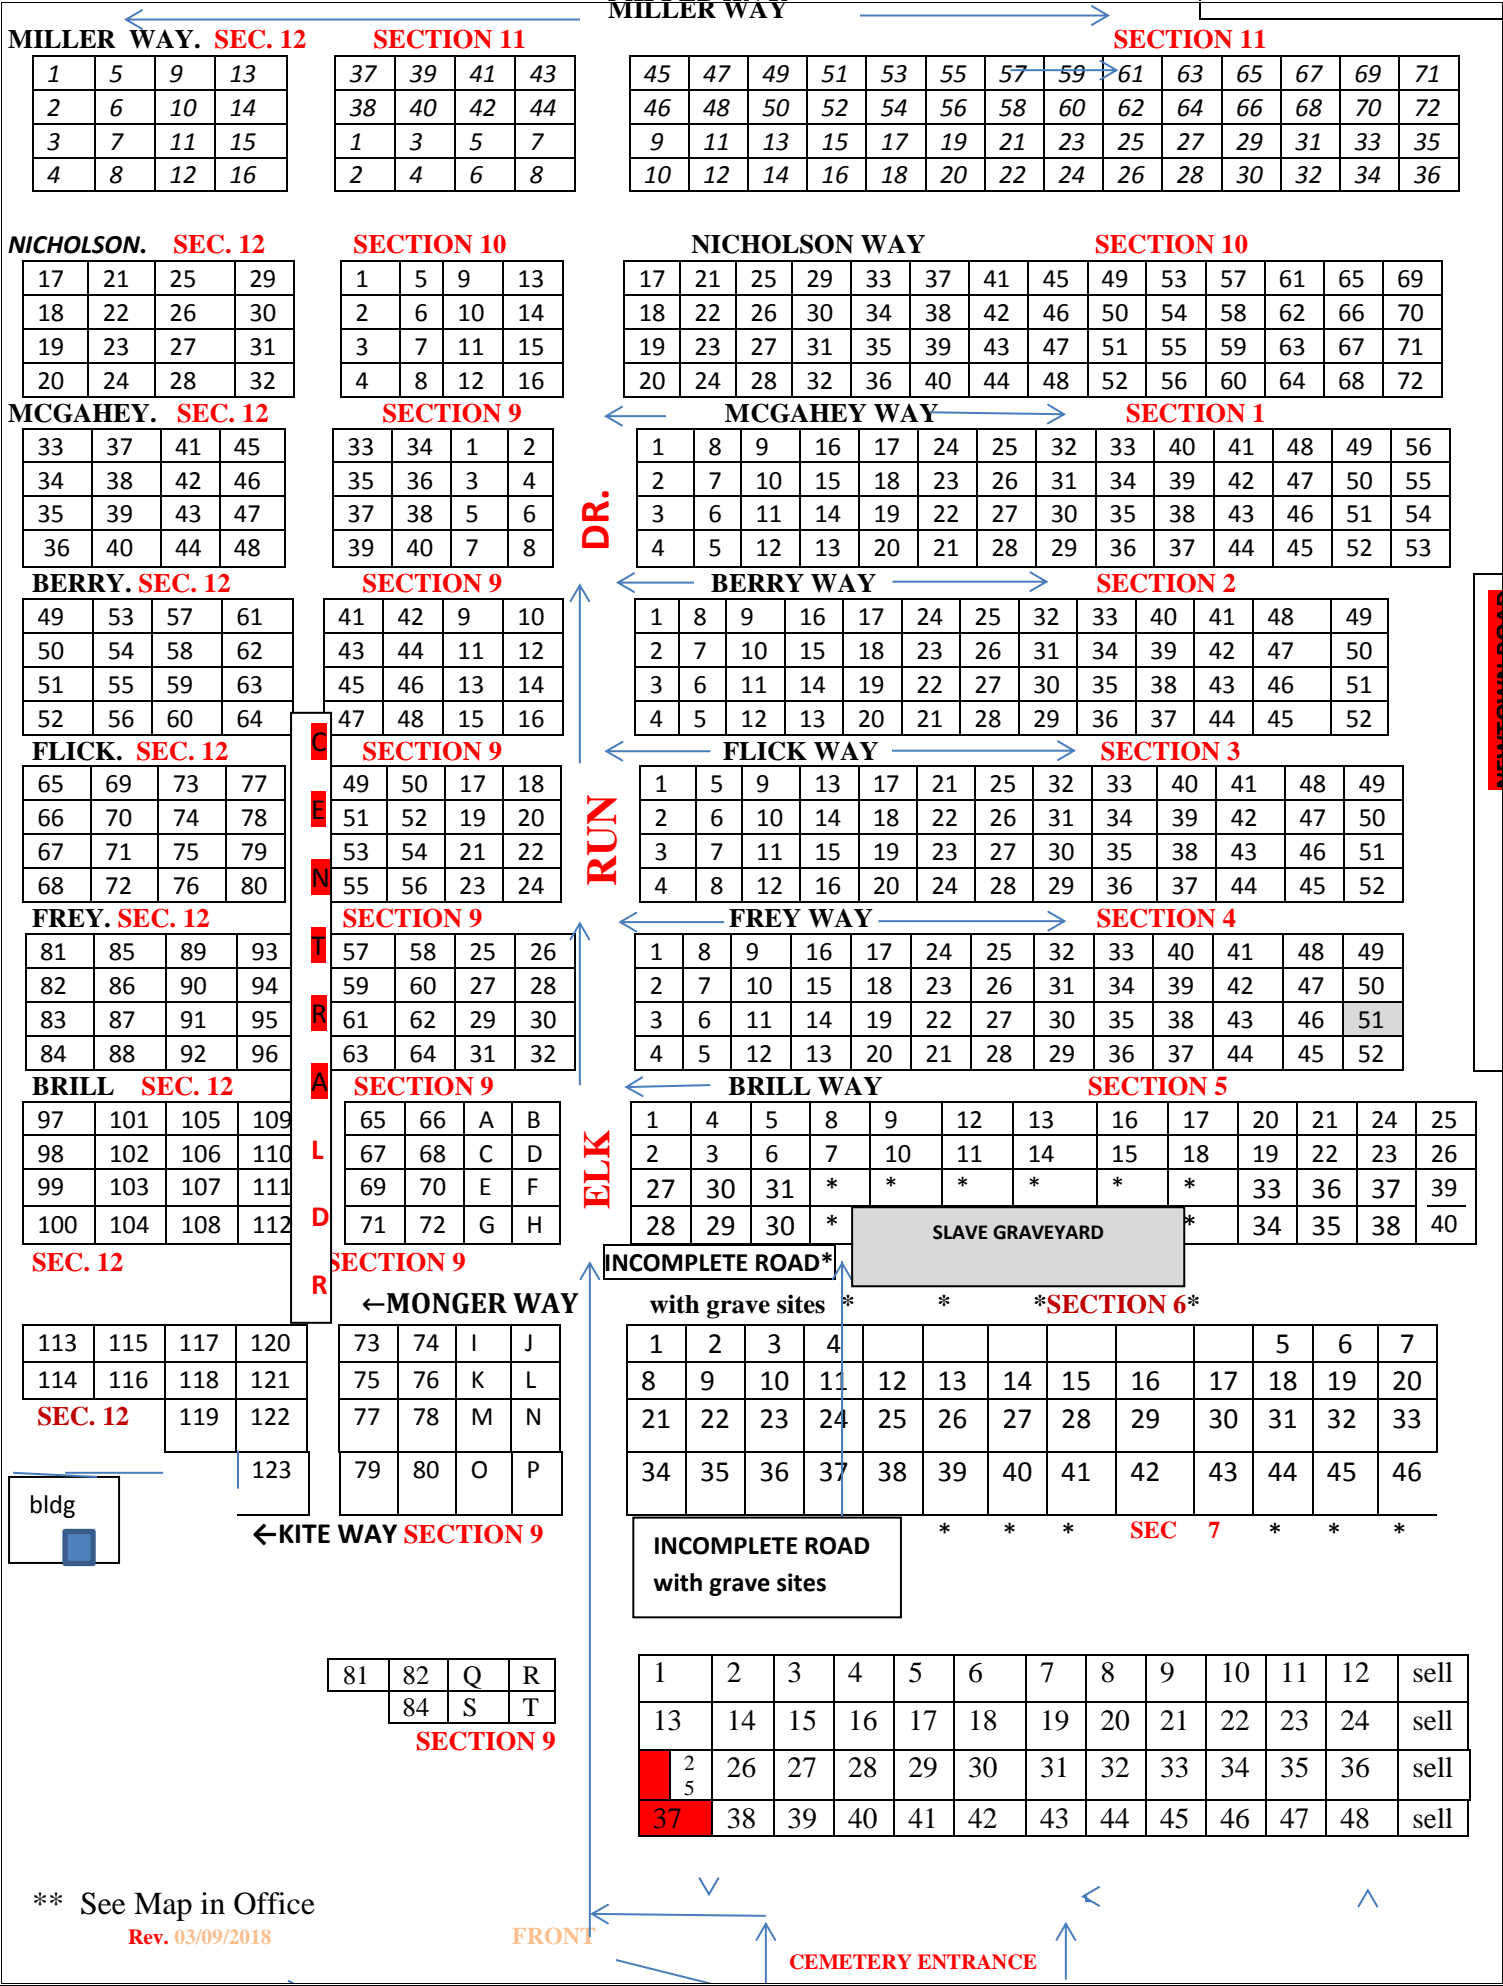

ELK RUN CEMETERY ELKTON, VIRGINIA

MASOLEUMS AREA

MILLER WAY. SEC. 12

1	5	9	13
2	6	10	14
3	7	11	15
4	8	12	16

SECTION 11

37	39	41	43
38	40	42	44
1	3	5	7
2	4	6	8

SECTION 11

45	47	49	51	53	55	57	59	61	63	65	67	69	71
46	48	50	52	54	56	58	60	62	64	66	68	70	72
9	11	13	15	17	19	21	23	25	27	29	31	33	35
10	12	14	16	18	20	22	24	26	28	30	32	34	36

NICHOLSON. SEC. 12

17	21	25	29
18	22	26	30
19	23	27	31
20	24	28	32

SECTION 10

1	5	9	13
2	6	10	14
3	7	11	15
4	8	12	16

NICHOLSON WAY SECTION 10

17	21	25	29	33	37	41	45	49	53	57	61	65	69
18	22	26	30	34	38	42	46	50	54	58	62	66	70
19	23	27	31	35	39	43	47	51	55	59	63	67	71
20	24	28	32	36	40	44	48	52	56	60	64	68	72

MCGAHEY. SEC. 12

33	37	41	45
34	38	42	46
35	39	43	47
36	40	44	48

SECTION 9

33	34	1	2
35	36	3	4
37	38	5	6
39	40	7	8

MCGAHEY WAY SECTION 1

1	8	9	16	17	24	25	32	33	40	41	48	49	56
2	7	10	15	18	23	26	31	34	39	42	47	50	55
3	6	11	14	19	22	27	30	35	38	43	46	51	54
4	5	12	13	20	21	28	29	36	37	44	45	52	53

FREY. SEC. 12

81	85	89	93
82	86	90	94
83	87	91	95
84	88	92	96

SECTION 9

57	58	25	26
59	60	27	28
61	62	29	30
63	64	31	32

FREY WAY SECTION 4

1	8	9	16	17	24	25	32	33	40	41	48	49
2	7	10	15	18	23	26	31	34	39	42	47	50
3	6	11	14	19	22	27	30	35	38	43	46	51
4	5	12	13	20	21	28	29	36	37	44	45	52